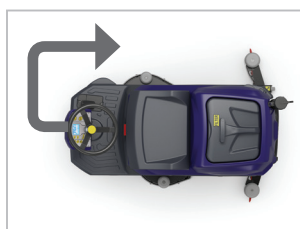

JEHO TICHÝ CHOD UMOŽŇUJE PRÁCE TĚMĚŘ V KTEROUKOLI DENNÍ ČI NOČNÍ DOBU

KLÍČOVÉ VLASTNOSTI

Jednoduché ovládání
díky přednastaveným programům AUTO a ECO

Snadná manipulace
díky malému rádiu otáčení

Dva samostatné pohony
umožňují pohyb mycí plošiny a stěrky nahoru/dolů