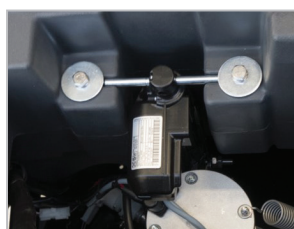

JEHO TICHÝ CHOD UMOŽŇUJE PRÁCE TĚMĚŘ V KTEROUKOLI DENNÍ ČI NOČNÍ DOBU

KLÍČOVÉ VLASTNOSTI

Jednoduché ovládání
díky přednastaveným programům AUTO a ECO

Snadná manipulace
díky malému rádiu otáčení

Dva samostatné pohony
umožňují pohyb mycí plošiny a stěrky nahoru/dolů