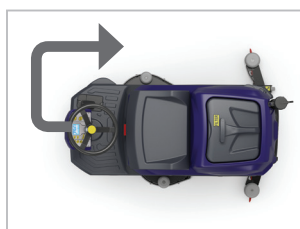

Snadná manipulace
díky malému rádiusu otáčení